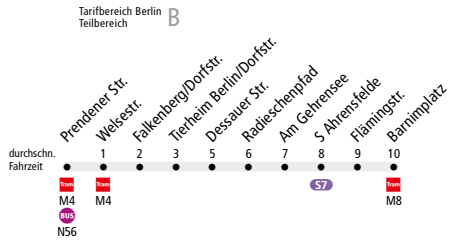

BUS N97 Hohenschönhausen, Prendener Str.
 ↔ Marzahn-Nord, Barnimplatz

Linienweg: Falkenberger Chaussee - Dorfstraße - Ahrensfelder Chaussee - Märkische Allee - Havemannstraße - Barnimplatz

	Nächte So/Mo - Do/Fr ca.		Nacht Fr/Sa ca.		Nacht Sa/So ca.
	0:30 - 4:00	4:00 - 4:30	0:30 - 5:00	5:00 - 5:30	0:30 - 6:00
Falkenberger Ch./Prendener Str. ▶ Barnimplatz	30	-	30	-	30
Barnimplatz ▶ Falkenberger Ch./Prendener Str.	30		30		30